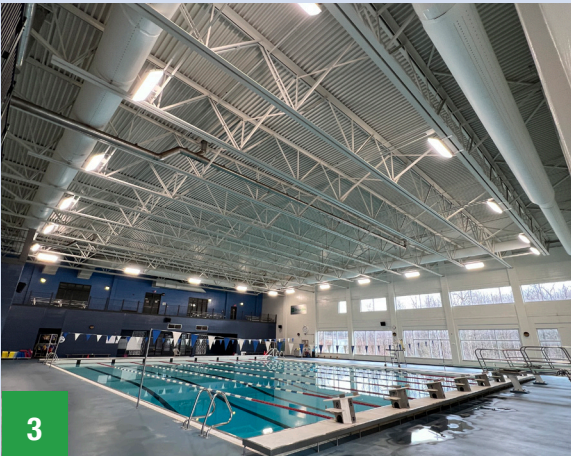

Réduction de nos émissions de GES

1

2

3

4

5

6

1. Thermopompes d'aérothermie Ecotan installées au toit du Centre de formation professionnelle Expé – Point de service de Memphrémagog
2. Unité de ventilation au toit du Centre de formation professionnelle Expé – Point de service Boisjoli
- 3 et 4. Éclairage DEL de la piscine et d'un gymnase de l'école secondaire de la Ruche
5. Bornes de recharge installées dans le stationnement de l'école secondaire de la Ruche
6. Unité de ventilation installée au-dessus d'un vestiaire de l'école secondaire de la Ruche