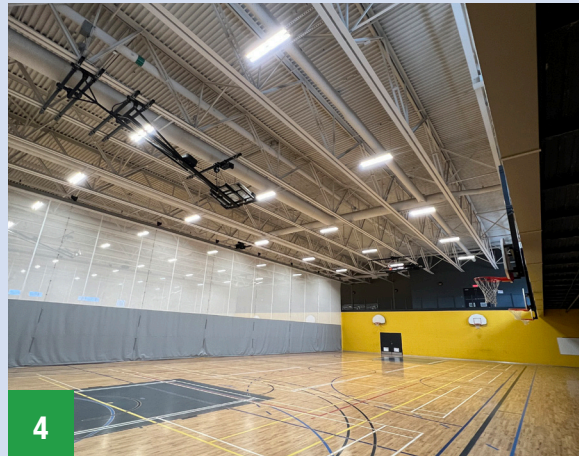

Réduction de nos émissions de GES

1

2

3

4

5

6

1. Thermopompes d'aérothermie Ecotan installées au toit du Centre de formation professionnelle Expé – Point de service de Memphrémagog
2. Unité de ventilation au toit du Centre de formation professionnelle Expé – Point de service Boisjoli
- 3 et 4. Éclairage DEL de la piscine et d'un gymnase de l'école secondaire de la Ruche
5. Bornes de recharge installées dans le stationnement de l'école secondaire de la Ruche
6. Unité de ventilation installée au-dessus d'un vestiaire de l'école secondaire de la Ruche